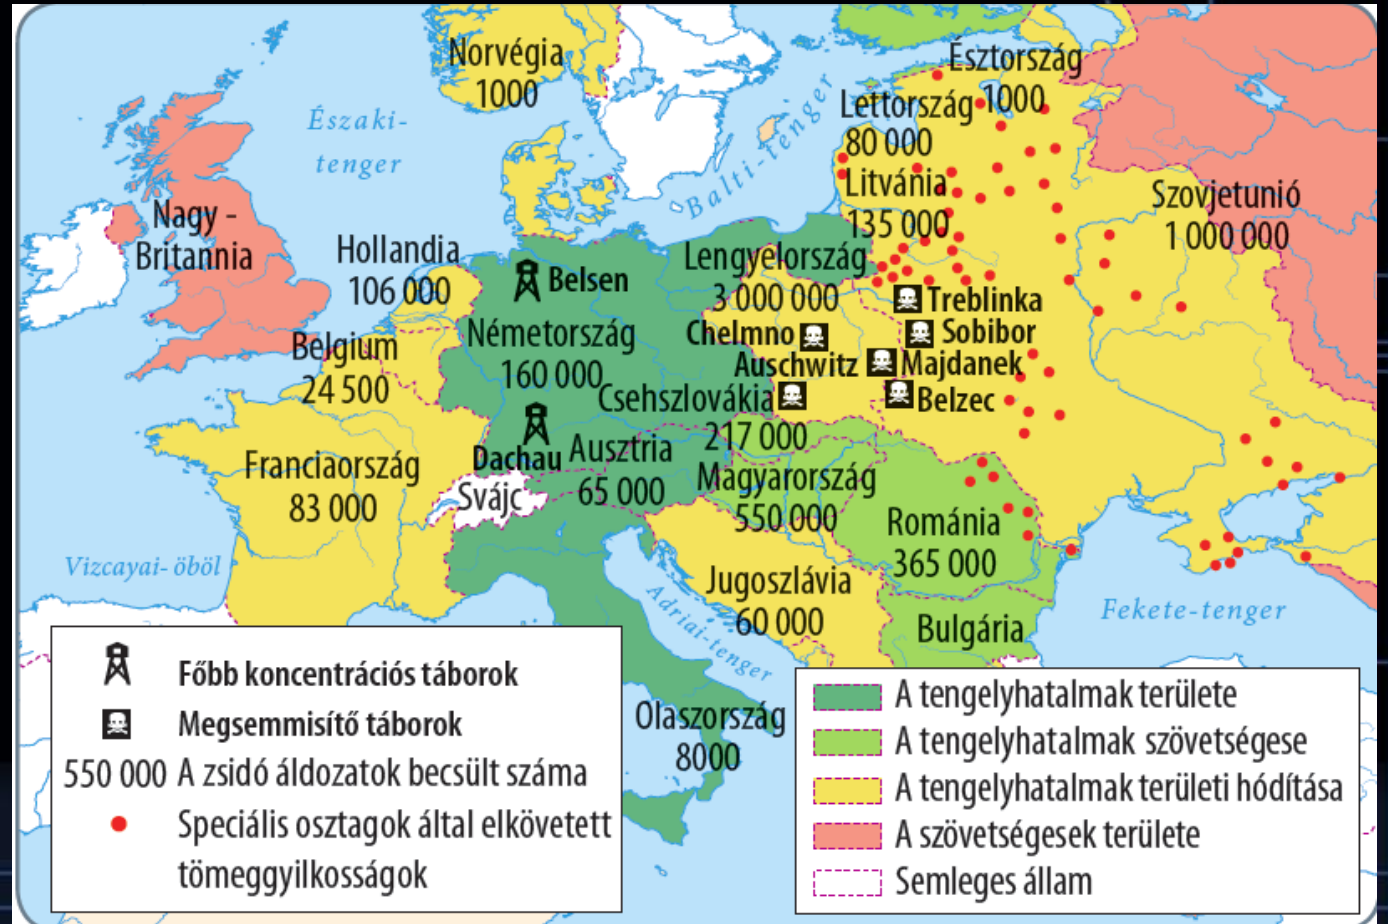

Adolf Hitler a fajok közötti különbségről, 1925

- Nézd meg a videót: <https://zanza.tv/tortenelem/masodik-vilaghaboru/holokaust>
- Olvasd el! Tk. 189-191. oldal.

1. Fajüldözés a náci Németországban

- Náci fajelmélet:
 - Felsőbbrendű fajok: német (árja)
 - Alsóbbrendű fajok: zsidó, cigány, fekete bőrű – hátrányos megkülönböztetés.
- A nácik mindenki származását ellenőrizték.
- Zsidóellenes törvények,
- Zsidók elleni utcai atrocitások (megalázás, bántalmazás).

2. Az európai zsidóság tragédiája

- Háború kitörése után tömeges kivégzések.
- Lengyelország: gettók létesítése (zárt terület).
- Vagyonukat elkobozták.
- Sárga csillagot (Dávid-csillag) kellett viselniük.

Varsói gettó (Lengyelország)

- Koncentrációs táborok a megszállt területeken.
- *Tanulmányozd a térképet! Hol voltak koncentrációs táborok, és hol megsemmisítő táborok? Melyik ország területén található Auschwitz?*

Auschwitz-Birkenau

<https://www.youtube.com/watch?v=kx14bJXO8uI>

3. A „végső megoldás”

- Megsemmisítő táborok (haláltábor) létesítése.
- Leghírhedtebb: Auschwitz-Birkenau,
- Zsidók tömeges megsemmisítése - gázkamra.